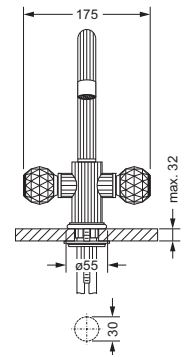

637.30.300

Waschtisch 3-Loch Batterie 1/2"

- Ausladung 160 mm; Höhe 260 mm
- Luftsprudler M22 x 1
- 2 Seitenrandventile mit keramischen Oberteilen 1/2", rechts und links schließend
- 2 Druckschläuche 1/2" x 1/2" x 300 mm
- Ablaufventil mit Klickverschluss 1 1/4"

- Zur Verbindung ans Eckventil empfohlen:
 2 x 649.15.530 (Kupferrohr 300 mm)

637.10.300

Waschtisch 1-Loch Batterie 1/2"

- Ausladung 160 mm; Höhe 260 mm
- Luftsprudler M22 x 1
- Keramik-Innenoberteile 1/2"
- Exzenter-Ablaufgarnitur 1 1/4"
- 2 Kupferrohre M10 x 1

- (flexible Druckschläuche optional lieferbar)

637.30.360

Wand-Waschtisch 3-Loch Batterie 1/2", Fertigmontageset

- Wand-Auslauf, Ausladung 190-215 mm
- Luftsprudler M24
- Oberteile mit keramischen Scheiben 1/2", Exacto
- Griff, Rosette

- dazu benötigt:
 Einbaukörper 649.30.380

649.30.380

Wand-Waschtisch 3-Loch Batterie 1/2", Einbaukörper

- 2 Anschlüsse
- Stichmaß 204 mm
- zu Fertigmontageset 637.30.360-11