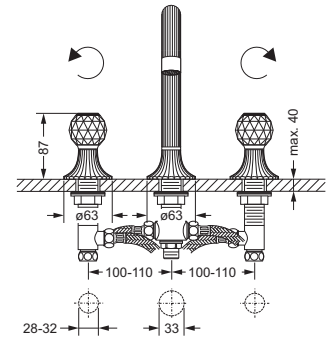

-11 kristall klar

Die Artikelnummer wird um weitere 2 Ziffern erweitert. Beispiel:
 Waschtisch 3-Loch Batterie in chrom mit Griffen in kristallklar:

637.30.300-11

Modell Oberfläche Kristallgriff

Waschtisch Batterien

637.30.300

Waschtisch 3-Loch Batterie 1/2"

- Ausladung 160 mm; Höhe 260 mm
- Luftsprudler M22 x 1
- 2 Seitenrandventile mit keramischen Oberteilen 1/2", rechts und links schließend
- 2 Druckschläuche 1/2" x 1/2" x 300 mm
- Ablaufventil mit Klickverschluss 1 1/4"

- Zur Verbindung ans Eckventil empfohlen:
 2 x 649.15.530 (Kupferrohr 300 mm)

637.10.300

Waschtisch 1-Loch Batterie 1/2"

- Ausladung 160 mm; Höhe 260 mm
- Luftsprudler M22 x 1
- Keramik-Innenoberteile 1/2"
- Exzenter-Ablaufgarnitur 1 1/4"
- 2 Kupferrohre M10 x 1

- dazu benötigt:
 Einbaukörper 649.30.380

649.30.380

Wand-Waschtisch 3-Loch Batterie 1/2", Einbaukörper

- 2 Anschlüsse
- Stichmaß 204 mm
- zu Fertigmontageset 637.30.360-11