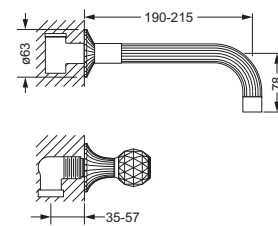

637.30.300

Waschtisch 3-Loch Batterie 1/2"

- Ausladung 160 mm; Höhe 260 mm
- Luftsprudler M22 x 1
- 2 Seitenrandventile mit keramischen Oberteilen 1/2", rechts und links schließend
- 2 Druckschläuche 1/2" x 1/2" x 300 mm
- Ablaufventil mit Klickverschluss 1 1/4"

- Zur Verbindung ans Eckventil empfohlen:
 2 x 649.15.530 (Kupferrohr 300 mm)

637.10.300

Waschtisch 1-Loch Batterie 1/2"

- Ausladung 160 mm; Höhe 260 mm
- Luftsprudler M22 x 1
- Keramik-Innenoberteile 1/2"
- Exzenter-Ablaufgarnitur 1 1/4"
- 2 Kupferrohre M10 x 1

- (flexible Druckschläuche optional lieferbar)

637.30.360

Wand-Waschtisch 3-Loch Batterie 1/2", Fertigmontageset

- Wand-Auslauf, Ausladung 190-215 mm
- Luftsprudler M24
- Oberteile mit keramischen Scheiben 1/2", Exacto
- Griff, Rosette

- dazu benötigt:
 Einbaukörper 649.30.380

649.30.380

Wand-Waschtisch 3-Loch Batterie 1/2", Einbaukörper

- 2 Anschlüsse
- Stichmaß 204 mm
- zu Fertigmontageset 637.30.360-11