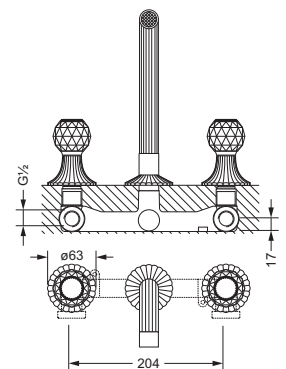

637.30.300

Waschtisch 3-Loch Batterie 1/2"

- Ausladung 160 mm; Höhe 260 mm
- Luftsprudler M22 x 1
- 2 Seitenrandventile mit keramischen Oberteilen 1/2", rechts und links schließend
- 2 Druckschläuche 1/2" x 1/2" x 300 mm
- Ablaufventil mit Klickverschluss 1 1/4"

- Zur Verbindung ans Eckventil empfohlen:
 2 x 649.15.530 (Kupferrohr 300 mm)

637.10.300

Waschtisch 1-Loch Batterie 1/2"

- Ausladung 160 mm; Höhe 260 mm
- Luftsprudler M22 x 1
- Keramik-Innenoberteile 1/2"
- Exzenter-Ablaufgarnitur 1 1/4"
- 2 Kupferrohre M10 x 1

- (flexible Druckschläuche optional lieferbar)

637.30.360

Wand-Waschtisch 3-Loch Batterie 1/2", Fertigmontageset

- Wand-Auslauf, Ausladung 190-215 mm
- Luftsprudler M24
- Oberteile mit keramischen Scheiben 1/2", Exacto
- Griff, Rosette

- dazu benötigt:
 Einbaukörper 649.30.380

649.30.380

Wand-Waschtisch 3-Loch Batterie 1/2", Einbaukörper

- 2 Anschlüsse
- Stichmaß 204 mm
- zu Fertigmontageset 637.30.360-11