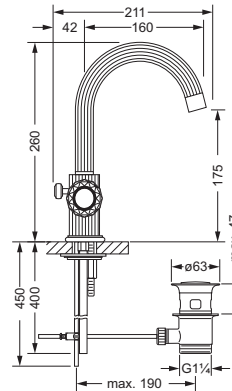

637.30.300

Waschtisch 3-Loch Batterie 1/2"

- Ausladung 160 mm; Höhe 260 mm
- Luftsprudler M22 x 1
- 2 Seitenrandventile mit keramischen Oberteilen 1/2", rechts und links schließend
- 2 Druckschläuche 1/2" x 1/2" x 300 mm
- Ablaufventil mit Klickverschluss 1 1/4"

- Zur Verbindung ans Eckventil empfohlen:
 2 x 649.15.530 (Kupferrohr 300 mm)

637.10.300

Waschtisch 1-Loch Batterie 1/2"

- Ausladung 160 mm; Höhe 260 mm
- Luftsprudler M22 x 1
- Keramik-Innenoberteile 1/2"
- Exzenter-Ablaufgarnitur 1 1/4"
- 2 Kupferrohre M10 x 1

- (flexible Druckschläuche optional lieferbar)

637.30.360

Wand-Waschtisch 3-Loch Batterie 1/2", Fertigmontageset

- Wand-Auslauf, Ausladung 190-215 mm
- Luftsprudler M24
- Oberteile mit keramischen Scheiben 1/2", Exacto
- Griff, Rosette

- dazu benötigt:
 Einbaukörper 649.30.380

649.30.380

Wand-Waschtisch 3-Loch Batterie 1/2", Einbaukörper

- 2 Anschlüsse
- Stichmaß 204 mm
- zu Fertigmontageset 637.30.360-11