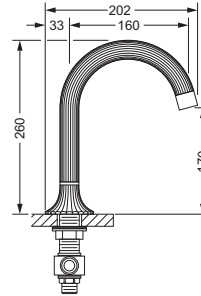

-11 kristall klar

Die Artikelnummer wird um weitere 2 Ziffern erweitert. Beispiel:
 Waschtisch 3-Loch Batterie in chrom mit Griffen in kristallklar:

637.30.300-11

Modell Oberfläche Kristallgriff

Waschtisch Batterien

637.30.300

Waschtisch 3-Loch Batterie 1/2"

- Ausladung 160 mm; Höhe 260 mm
- Luftsprudler M22 x 1
- 2 Seitenrandventile mit keramischen Oberteilen 1/2", rechts und links schließend
- 2 Druckschläuche 1/2" x 1/2" x 300 mm
- Ablaufventil mit Klickverschluss 1 1/4"

- Zur Verbindung ans Eckventil empfohlen:
 2 x 649.15.530 (Kupferrohr 300 mm)

637.10.300

Waschtisch 1-Loch Batterie 1/2"

- Ausladung 160 mm; Höhe 260 mm
- Luftsprudler M22 x 1
- Keramik-Innenoberteile 1/2"
- Exzenter-Ablaufgarnitur 1 1/4"
- 2 Kupferrohre M10 x 1

- dazu benötigt:
 Einbaukörper 649.30.380

649.30.380

Wand-Waschtisch 3-Loch Batterie 1/2", Einbaukörper

- 2 Anschlüsse
- Stichmaß 204 mm
- zu Fertigmontageset 637.30.360-11