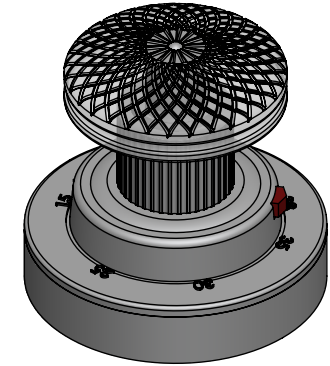

Collection : Dôme Cannelé

Plaque ronde ø80mm pour centrale ref. T0.

Round trim set and knob ø80mm for thermostatic mixer ref. T0.

Ref : C50-4R0 Dôme Cannelé cristal blanc / Clear crystal.

Ref : C51-4R0 Dôme Cannelé cristal bleu / Blue crystal.

Ref : C52-4R0 Dôme Cannelé cristal rose / Pink crystal.

Pour le perçement, voir le dessin technique de la partie technique.
For diameter of drilling, see the technical drawing of technical part.

CRISTAL&BRONZE