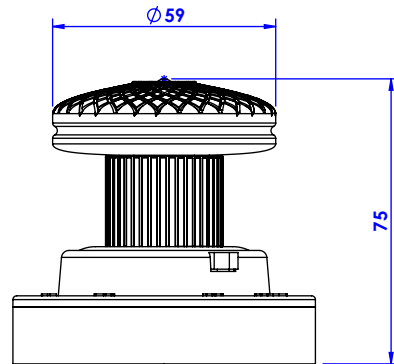

Collection : Dôme Cannelé

Plaque ronde ø80mm pour centrale ref. T0.

Round trim set and knob ø80mm for thermostatic mixer ref. T0.

Ref : C50-4R0 Dôme Cannelé cristal blanc / Clear crystal.

Ref : C51-4R0 Dôme Cannelé cristal bleu / Blue crystal.

Ref : C52-4R0 Dôme Cannelé cristal rose / Pink crystal.

Pour le perçement, voir le dessin technique de la partie technique.
For diameter of drilling, see the technical drawing of technical part.

CRISTAL&BRONZE