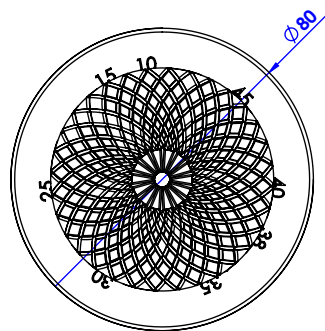

Collection : Dôme Cannelé

Plaque ronde ø80mm pour centrale ref. T0.

Round trim set and knob ø80mm for thermostatic mixer ref. T0.

Ref : C50-4R0 Dôme Cannelé cristal blanc / Clear crystal.

Ref : C51-4R0 Dôme Cannelé cristal bleu / Blue crystal.

Ref : C52-4R0 Dôme Cannelé cristal rose / Pink crystal.

Pour le perçement, voir le dessin technique de la partie technique.
For diameter of drilling, see the technical drawing of technical part.

CRISTAL&BRONZE