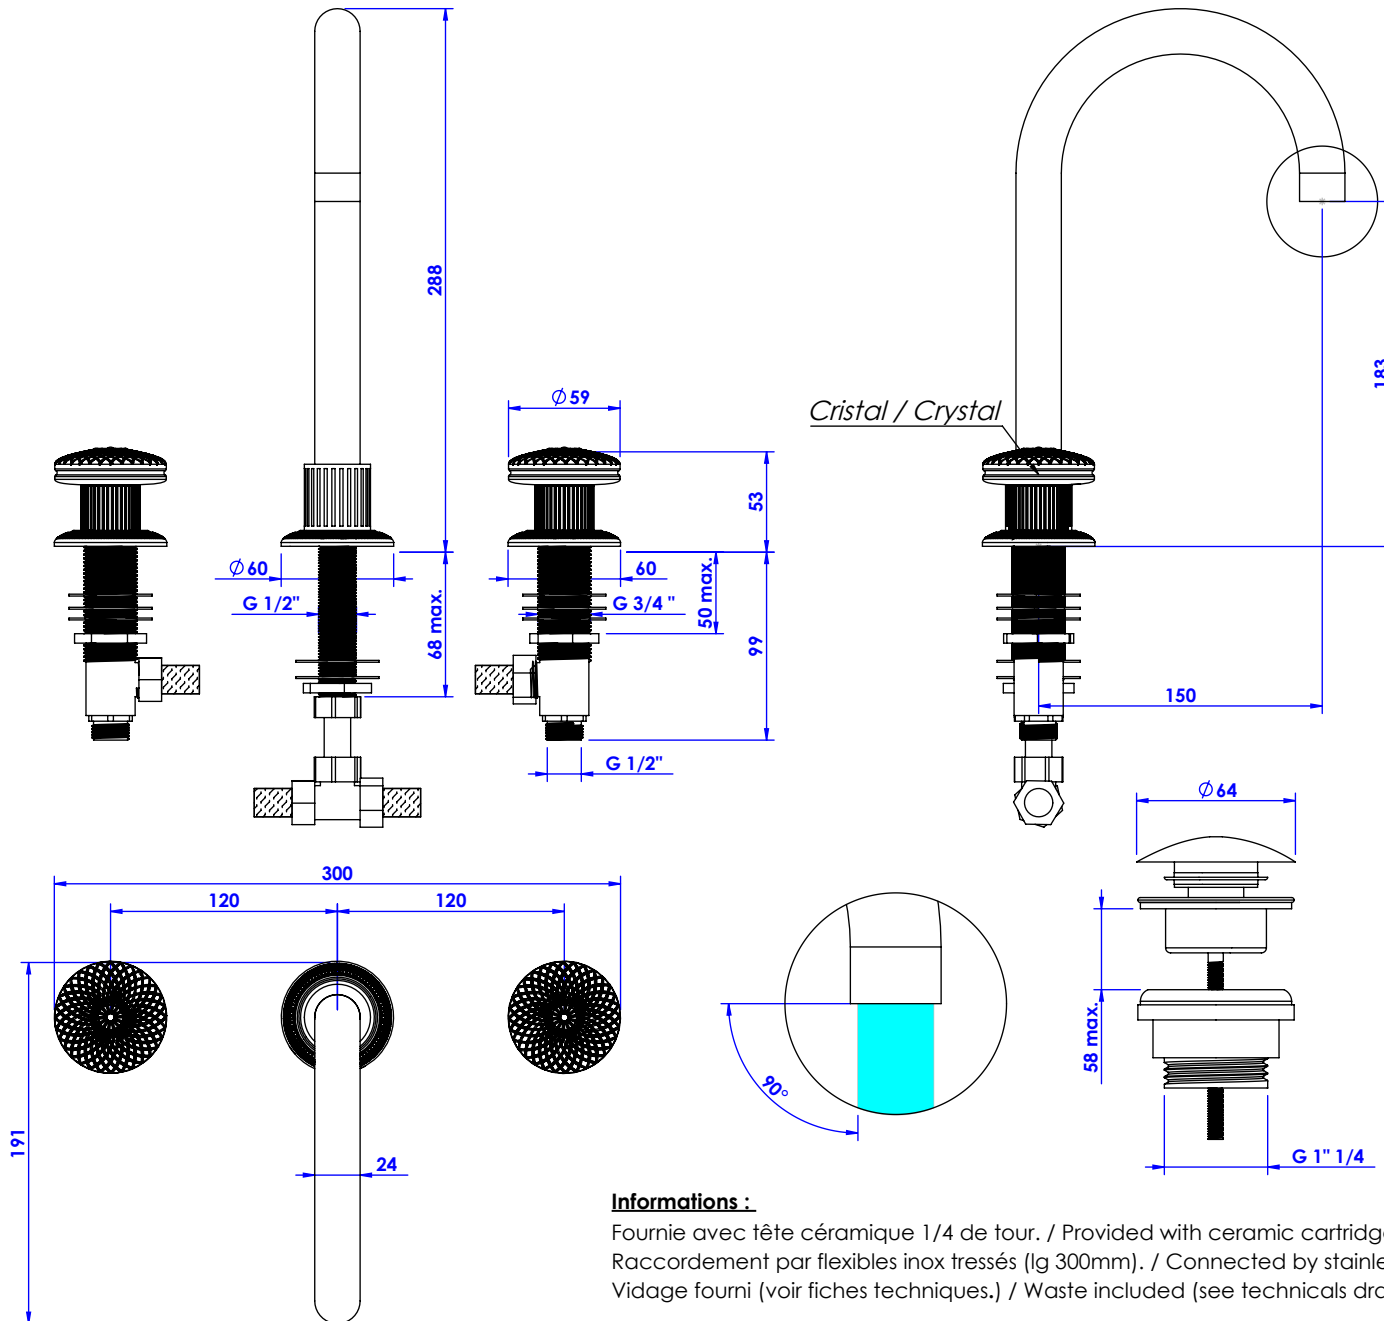

Collection : *Elégance classique*

Mélangeur de lavabo 3 trous, avec flexibles et vidage.
3-hole basin mixer, hoses and connections.

Ref : C43-1301

Débit / Flow rate : ...l/min (sous 3 bars).
Pression maxi / max pressure : 5 bars.

ø de perçage recommandé / ø recommended drilling :

Informations :

Fournie avec tête céramique 1/4 de tour. / Provided with ceramic cartridge 1/4 turn.
Raccordement par flexibles inox tressés (lg 300mm). / Connected by stainless steel hoses (lg 11,80 inch).
Vidage fourni (voir fiches techniques.) / Waste included (see technicals drawings.)

CRISTAL & BRONZE

PARIS · 1937

20/12/2019 -1