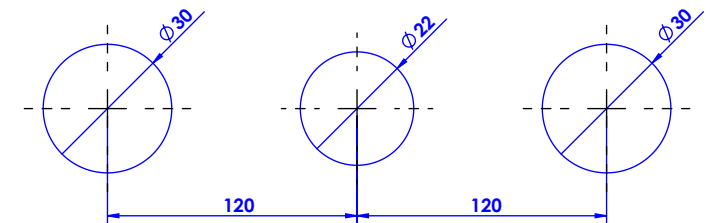

Collection : *Elégance classique*

Mélangeur de lavabo 3 trous, avec flexibles et vidage.
3-hole basin mixer, hoses and connections.

Ref : C43-1301

Débit / Flow rate : ...l/min (sous 3 bars).
Pression maxi / max pressure : 5 bars.

ø de perçage recommandé / ø recommended drilling :

Informations :

Fournie avec tête céramique 1/4 de tour. / Provided with ceramic cartridge 1/4 turn.
Raccordement par flexibles inox tressés (lg 300mm). / Connected by stainless steel hoses (lg 11,80 inch).
Vidage fourni (voir fiches techniques.) / Waste included (see technicals drawings.)