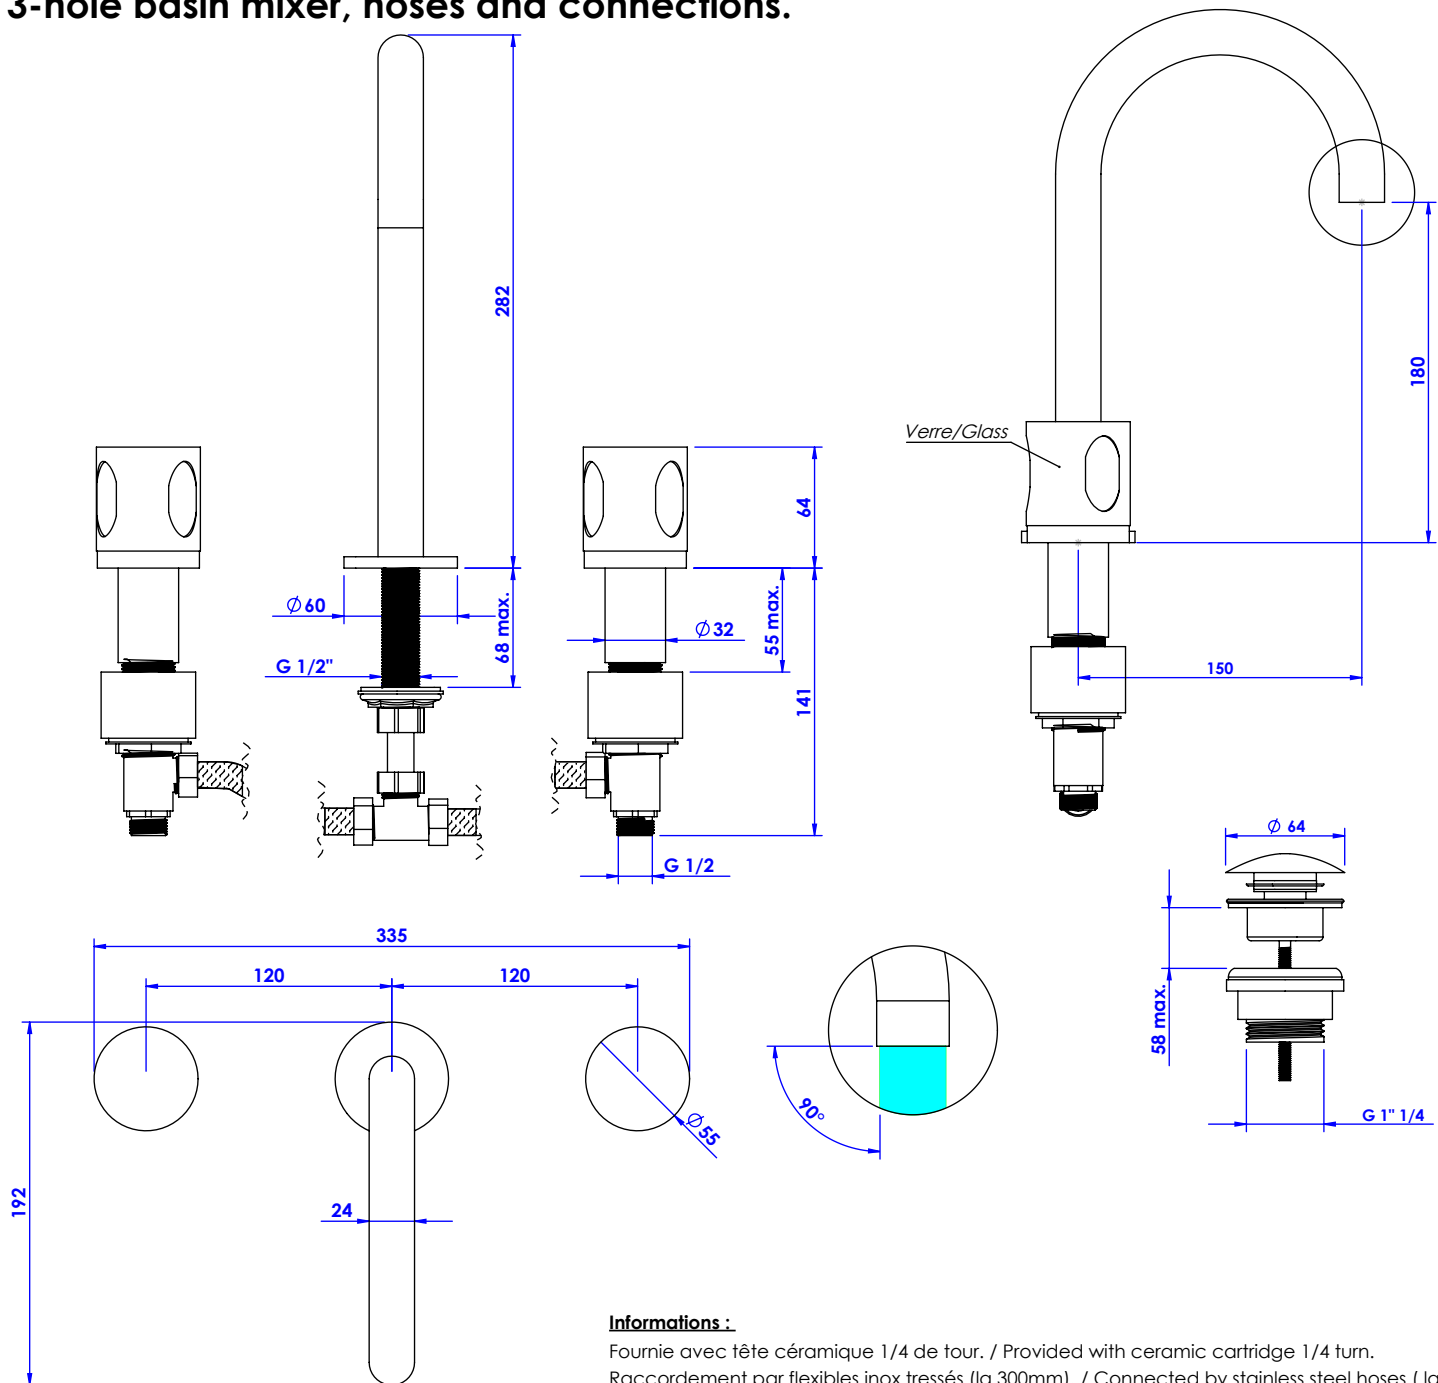

Collection : Céleste

Mélangeur de lavabo 3 trous avec flexibles et vidage.

3-hole basin mixer, hoses and connections.

Ref : C22-1301 Céleste Argent / Silver
 Ref : C23-1301 Céleste Or / Gold

Débit / Flow rate : ..l/min (sous 3 bars)
Pression maxi / max pressure : 5 bars

ø de perçage recommandé / ø recommended drilling :

Informations :

Fournie avec tête céramique 1/4 de tour. / Provided with ceramic cartridge 1/4 turn.
 Raccordement par flexibles inox tressés (lg 300mm). / Connected by stainless steel hoses (lg 11,80 inch)

CRISTAL & BRONZE
 PARIS · 1937

20/12/2019-2