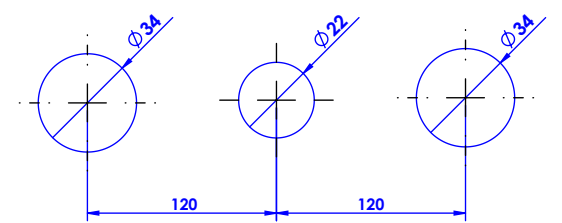

Collection : Céleste

Mélangeur de lavabo 3 trous avec flexibles et vidage.

3-hole basin mixer, hoses and connections.

Ref : C22-1301 Céleste Argent / Silver
 Ref : C23-1301 Céleste Or / Gold

Débit / Flow rate : ..l/min (sous 3 bars)
Pression maxi / max pressure : 5 bars

ø de perçage recommandé / ø recommended drilling :

Informations :

Fournie avec tête céramique 1/4 de tour. / Provided with ceramic cartridge 1/4 turn.
 Raccordement par flexibles inox tressés (lg 300mm). / Connected by stainless steel hoses (lg 11,80 inch)